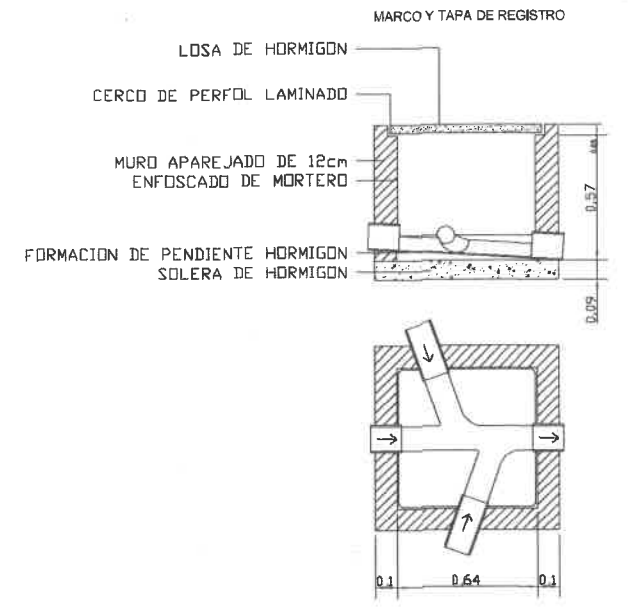

POZO DE REGISTRO CON ANILLOS PREFABRICADOS
RED DE FECALES
(cotas en cm)

LEYENDA SANEAMIENTO FECALES

-  POZO DE REGISTRO
-  ACOMETIDA
-  TUBO PVC SN8
Ø 315 mm COLECTOR
Ø 200 mm ACOMETIDAS