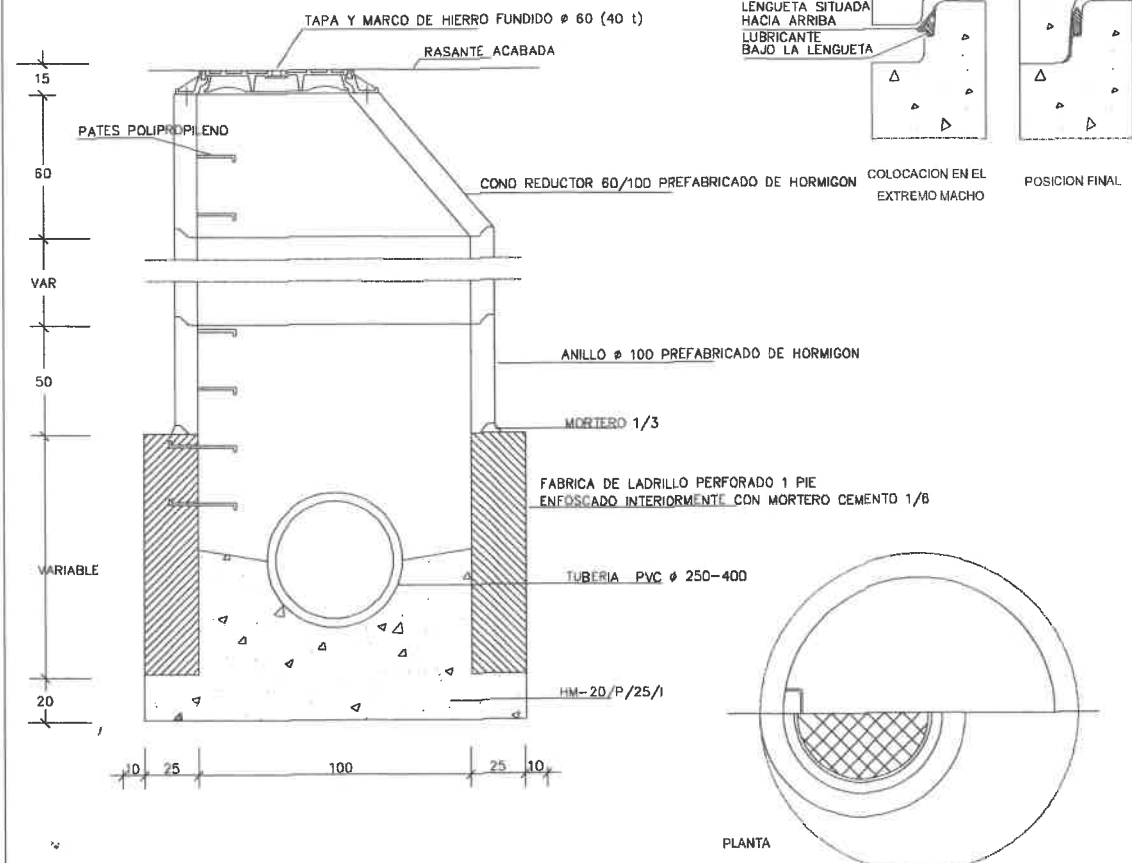

POZO DE REGISTRO CON ANILLOS PREFABRICADOS
RED DE FECALES
(cotas en cm)

LEYENDA SANEAMIENTO FECALES

-  POZO DE REGISTRO
-  ACOMETIDA
-  TUBO PVC SN8
Ø 315 mm COLECTOR
Ø 200 mm ACOMETIDAS