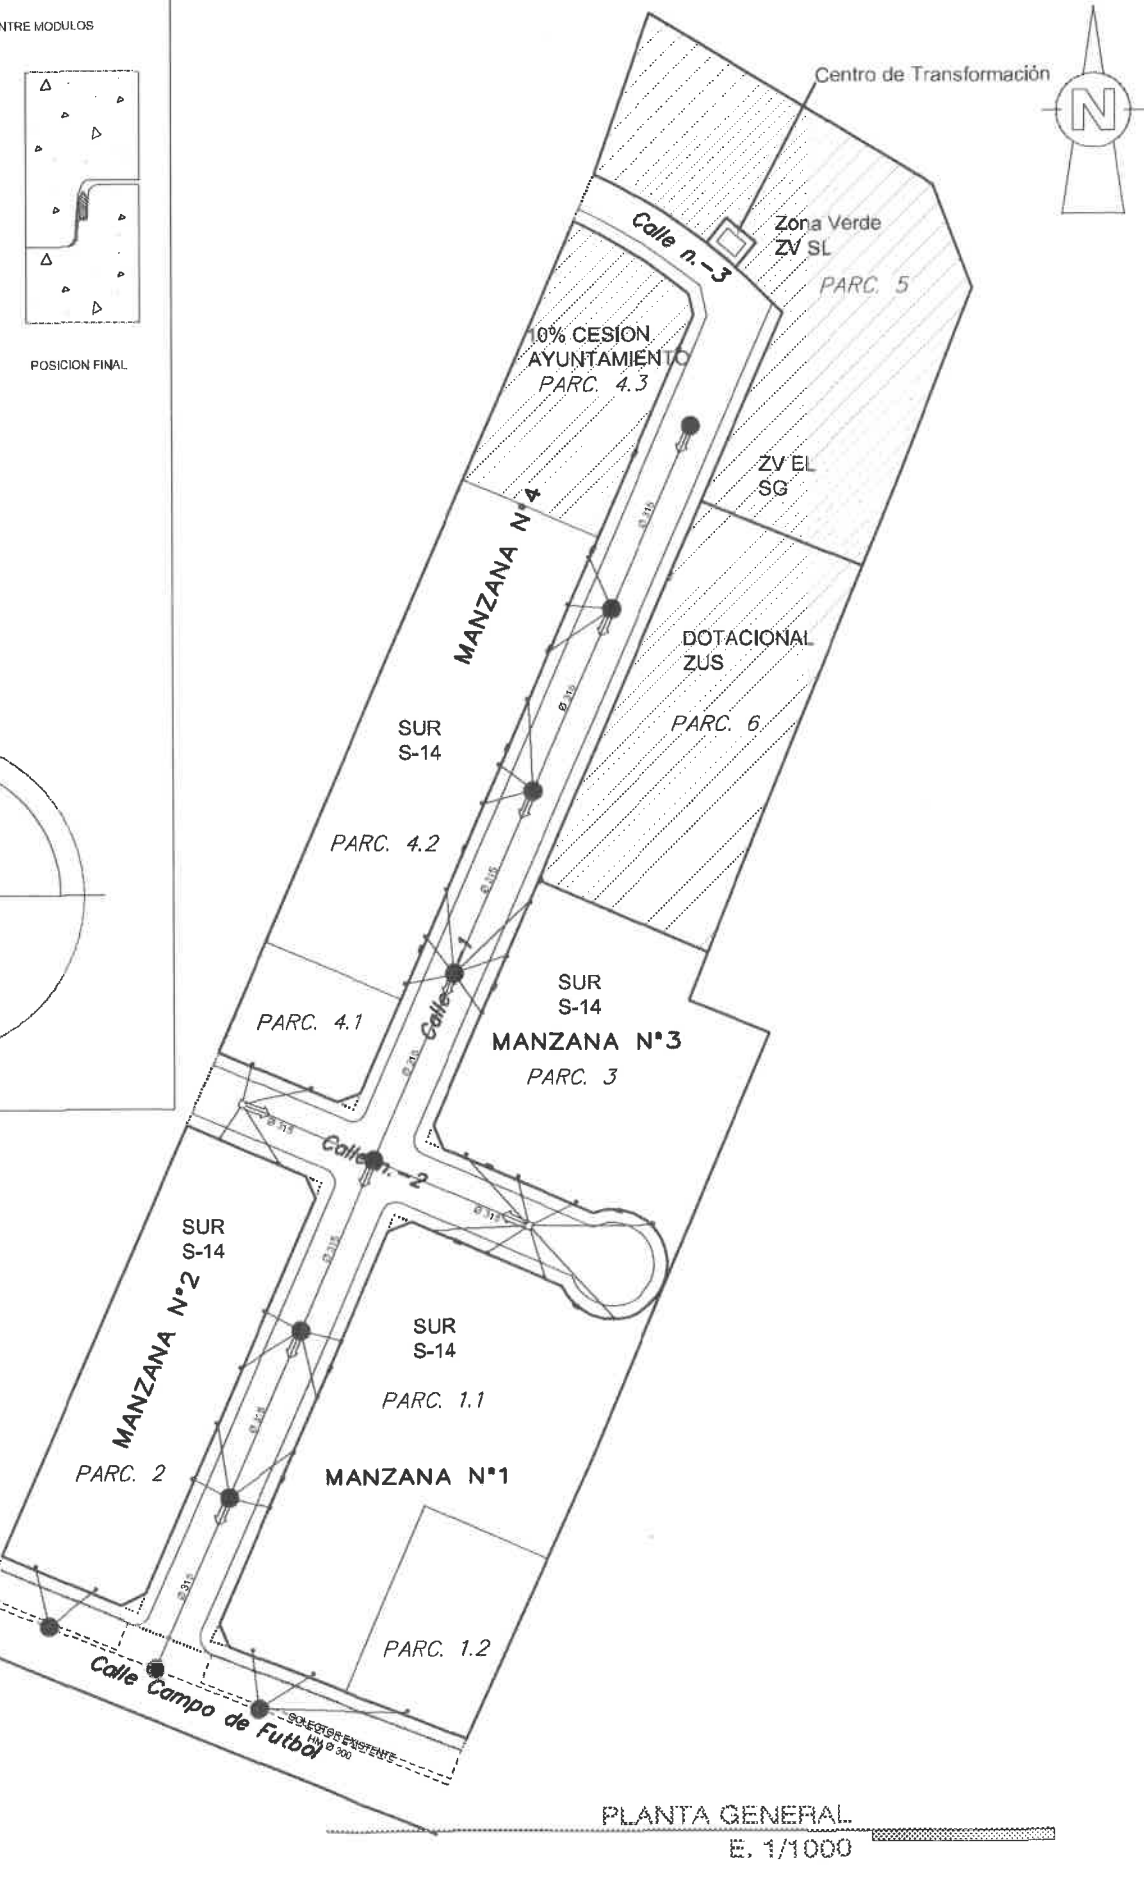

POZO DE REGISTRO CON ANILLOS PREFABRICADOS
RED DE FECALES
(cotas en cm)

LEYENDA SANEAMIENTO FECALES

-  POZO DE REGISTRO
-  ACOMETIDA
-  TUBO PVC SN8
Ø 315 mm COLECTOR
Ø 200 mm ACOMETIDAS