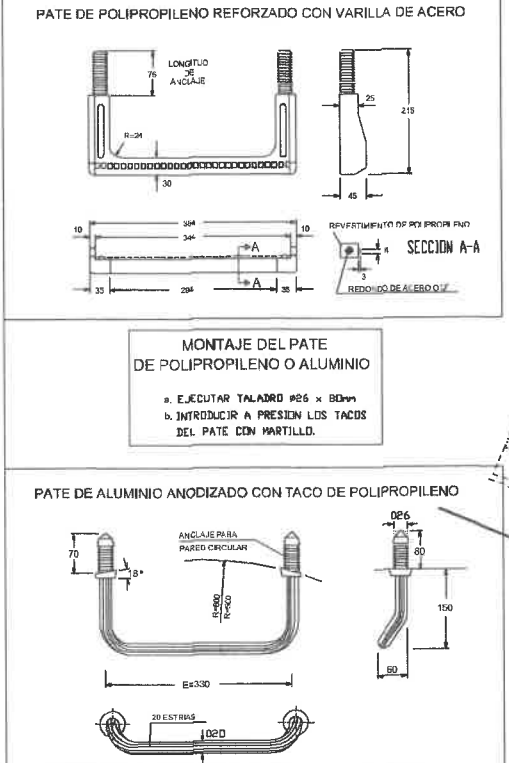

POZO DE REGISTRO CON ANILLOS PREFABRICADOS
RED DE FECALES
(cotas en cm)

LEYENDA SANEAMIENTO FECALES

-  POZO DE REGISTRO
-  ACOMETIDA
-  TUBO PVC SN8
Ø 315 mm COLECTOR
Ø 200 mm ACOMETIDAS