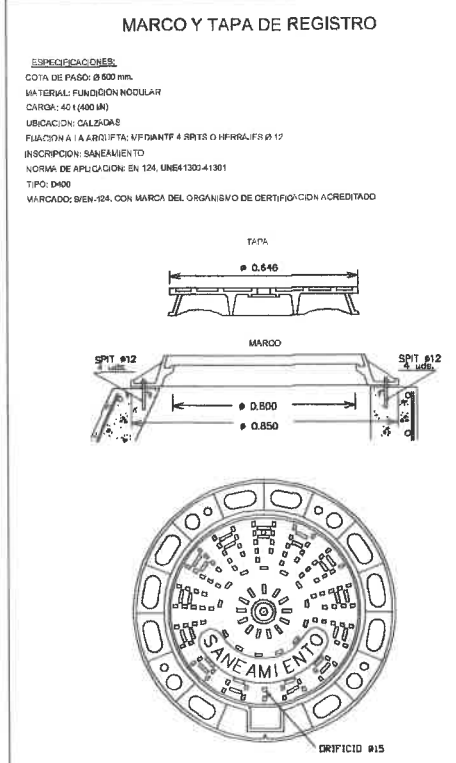

POZO DE REGISTRO CON ANILLOS PREFABRICADOS
RED DE FECALES
(cotas en cm)

LEYENDA SANEAMIENTO FECALES

-  POZO DE REGISTRO
-  ACOMETIDA
-  TUBO PVC SN8
Ø 315 mm COLECTOR
Ø 200 mm ACOMETIDAS